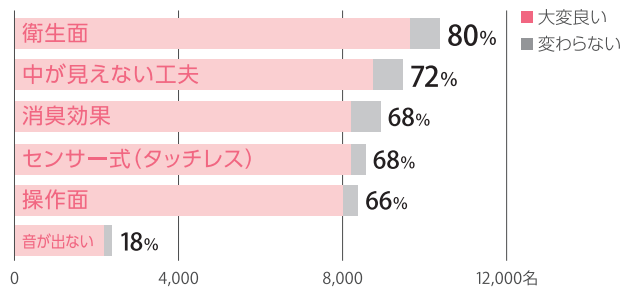

レンタルサービスで 手間なく安心

定期的に容器を回収し、廃棄物の処理、容器の殺菌・洗浄を実施。衛生的なトイレ環境を維持します。

女性の声から生まれたサニッコシリーズ

たくさんの女性が抱いていた、トイレの使用済み生理用品入れへの不快感。

サニッコシリーズは、そのような女性の声から生まれました。

サニッコフィットは、ご好評いただいている機能性はそのままに、ボディをスリム化。

スペースの問題で導入しづらかったトイレにもしっかり対応します。

サニッコシリーズが、女性の不満を解消 /

当社調べ

Q 従来のサニタリーボックスに満足していましたか？

A サニッコを使用して満足したところ

Q どのような点に不満を感じますか？

sanicco fit サニッコフィット	
機能	<ul style="list-style-type: none"> ● 抗菌・消臭 ● センサー自動開閉 ● 二重ふた構造 ● スリム設計 ● 静音設計
サイズ	<p>17.5L (ナプキン約50個分)</p>
	<h3>投入しやすい高さに設計</h3> <p>投入口の高さ 座って使用する際に手が届きやすく、入れやすい高さ。</p>