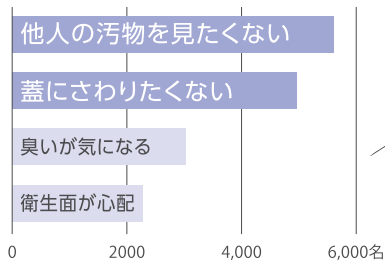

サニッコシリーズが、女性の不満を解消 /

当社調べ

Q 従来のサニタリーボックスに満足していましたか？

A サニッコを使用して満足したところ

Q どのような点に不満を感じますか？

sanicco fit サニッコフィット	
機能	<ul style="list-style-type: none"> ● 抗菌・消臭 ● センサー自動開閉 ● 二重ふた構造 ● スリム設計 ● 静音設計
サイズ	<p>17.5L (ナプキン約50個分)</p>
	<h3>投入しやすい高さに設計</h3> <p>投入口の高さ 座って使用する際に手が届きやすく、入れやすい高さ。</p>